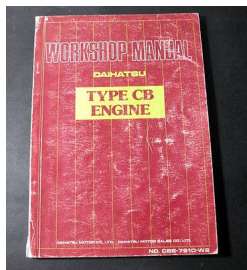

## Workshop Manual - Manuale Officina Daihatsu Type CB Engine - ed. 1980

[Controllare la descrizione dettagliata](#)

Valutazione: Nessuna valutazione