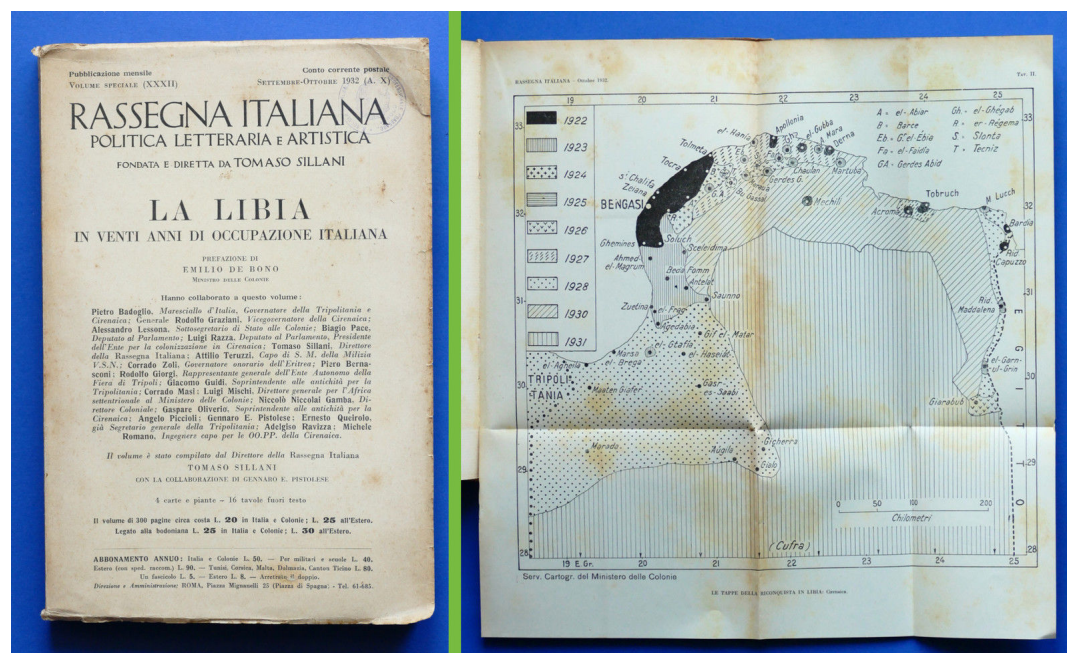

Storia contemporanea - Libia - Rassegna Italiana - Volume Speciale - ed. 1932

[Controllare la descrizione dettagliata](#)

Valutazione: Nessuna valutazione

Prezzo

Prezzo di vendita 34,99 €

[Fai una domanda su questo prodotto](#)