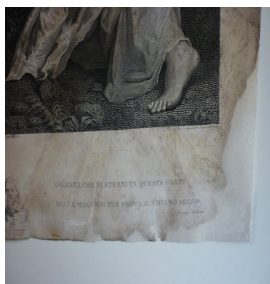

... ACQUISTA SUBITO ...

..... NON ASPETTARE la scadenza...
... NON RISCHIARE DI PERDERLO...

COSTI SPEDIZIONE ED IMBALLAGGIO:

2,00 Euro a mezzo Posta Prioritaria

Gli oggetti acquistati sono confezionati CON MOLTA CURA utilizzando CELLOPHANE INTERNO e CARTONE RESISTENTE ESTERNO.

METODO DI PAGAMENTO:

- PAYPAL: Il metodo pi  sicuro per inviare denaro e !. SENZA COSTI DI COMMISSIONE AGGIUNTIVI.... !

- BONIFICO BANCARIO o POSTALE