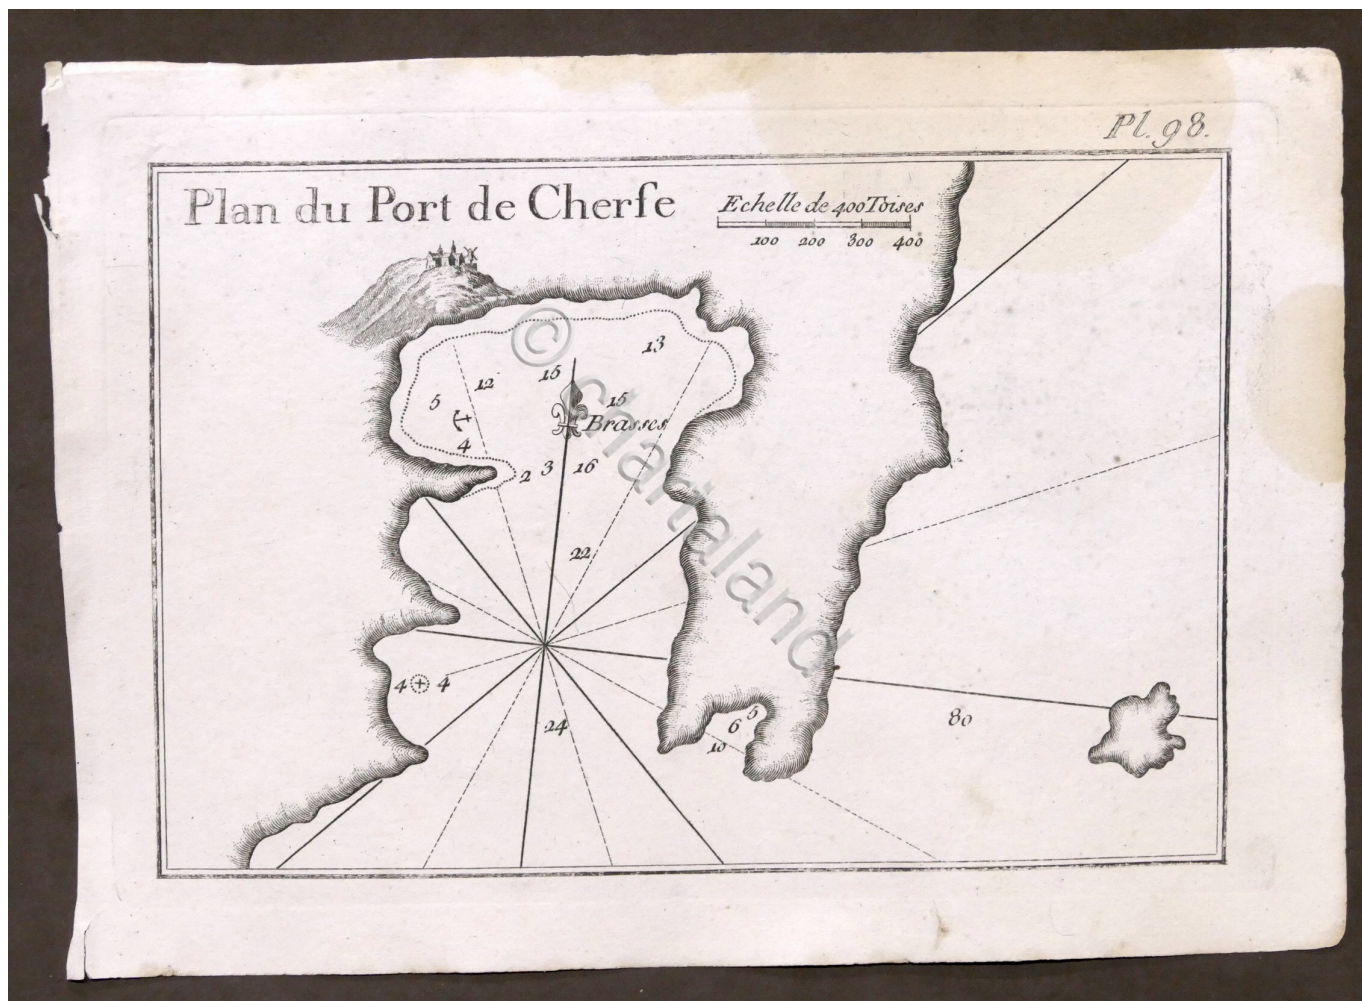

Roux - Plan du Port de Cherfe - Stampa Portolano Grecia - Serifo - 1779

[Controllare la descrizione dettagliata](#)

Valutazione: Nessuna valutazione

Prezzo

Prezzo di vendita 34,99 €

[Fai una domanda su questo prodotto](#)

Descrizione

Roux - Plan du Port de Cherfe - Stampa Portolano Grecia - Serifo - 1779

Dimensioni: 16 x 23 cm ca.

Buone condizioni con qualche macchia come da foto. Retro bianco.