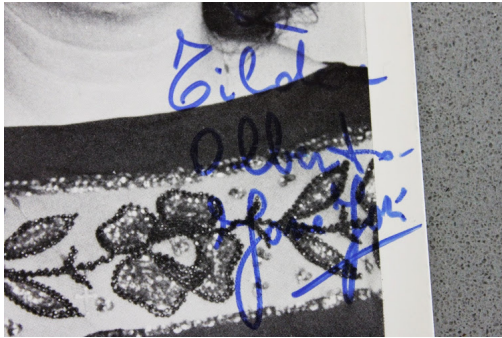

Tecnica: Stampa fotomeccanica a inchiostro su cartoncino patinato.

Dimensioni: 170 x 120 mm.

Condizioni di conservazione ottime come da foto d'inserzione

... FAI IMMEDIATAMENTE un'offerta per l'oggetto ...

..... NON ASPETTARE la scadenza...

... NON RISCHIARE DI PERDERLO...

..... COMPRA SUBITO!!!

BUONA ASTA !

COSTI SPEDIZIONE ED IMBALLAGGIO: