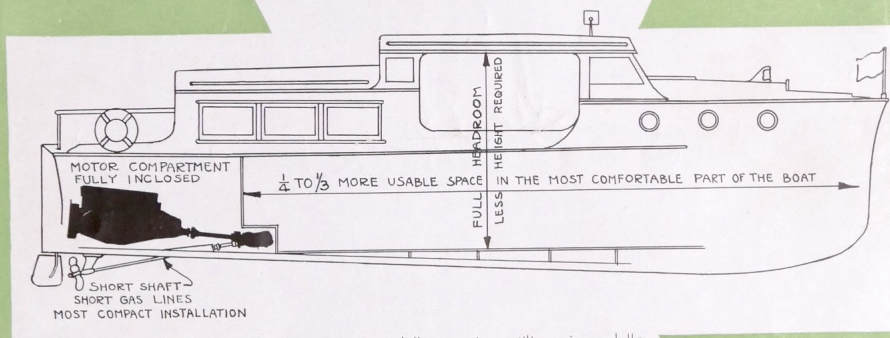

Pubblicità Nautica - Brochure Motori Gray marini per imbarcazioni - anni '50

MOTORI GRAY MARINI

da 12 a 150 h.p.

a 4 - 6 - 8 cilindri

per ogni uso e per ogni imbarcazione

I MIGLIORI FIN DAL 1906

2 anni di garanzia

Dimostrazione della massima utilizzazione dello spazio a bordo, ottenuto con l'installazione del motore a poppa con trasmissione a rinvio Gray "Vee Drive".

Il motore a poppa aumenta il comfort, la stabilità, la velocità e la facilità di manovra dello scafo

Dimensioni: 22 x 29,5 cm circa.

Testo in italiano.

Buone condizioni.