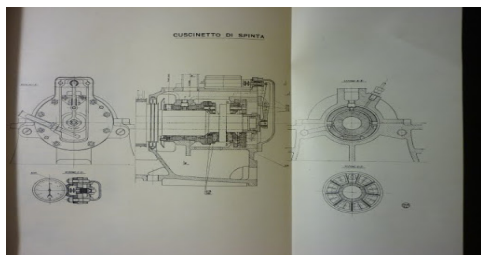

*** Ministero della Marina Direzione Generale delle Costruzioni Navali e Meccaniche - Descrizione e Norme Per i Turboriduttori di Propulsione Navale "Tosi" delle Torpediniere da 625 Tonn. - 1943 - pp. 12 + 20 tavole illustrate, alcune ripiegate nel testo.