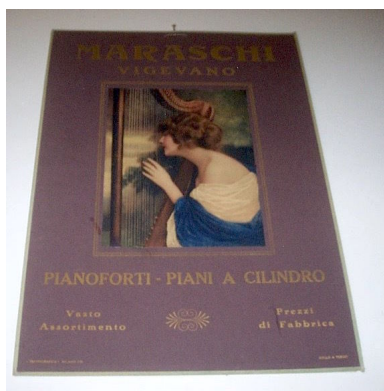

Musica Strumenti musicali Pubblicità Maraschi Vigevano - Pianoforti - 1920 ca.

[Controllare la descrizione dettagliata](#)

Valutazione: Nessuna valutazione

Prezzo

Prezzo di vendita 32,99 €

[Fai una domanda su questo prodotto](#)

Descrizione

```
var itemNumber = window.ebayItemID ? window.ebayItemID : -1; function getGalleryData() { var galleryData = { scrollGalleryQueryString: '&uid=193148&siteid=101&categoryID=20148&eBayItemNumber='+itemNumber,showCaseTagNum:1,postTimeSettings: {'id':26074,'accountld':193148,'totalItemsDisplayed':20,'itemSelectionMode':0,'styleOption':0,'palette':2,'color':'516BC6','texture':'gold','matchGalleryToTemplate':false,'title':'CHARTALAND','linkMessage':'CLICCA QUI per vedere tutti i miei ogget','emptyGalleryText':'My Store Window is currently updating item info','position':0,'overridePostion':null,'zoomLevel':null,'overridePalette':null,'overrideColor':null,'overrideTexture':null,'overrideMatchTemplate':null},baseUrl:'http://asw.auctiva.com/'; return galleryData; } var sctTag1 = document.createElement('script'); sctTag1.setAttribute('src','http://asw.auctiva.com/js/auctivaScrollingGallery.js'); if(document.body != null){ document.body.appendChild(sctTag1); }
```

Grande Cartone pubblicitario Maraschi Vigevano Pianoforti Piani a cilindro - 1920 ca.

Dimensioni stampa cm. 32 x 47 circa

Per appassionati, studiosi e collezionisti !!!

Condizioni molto buone come da foto !!!