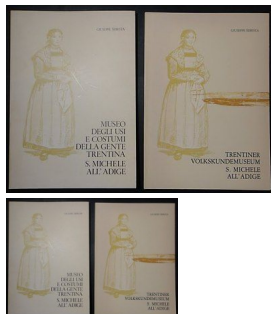

Museo degli usi e costumi dela gente Trentina S. Michele all' Adige - 1975 ca.

[Controllare la descrizione dettagliata](#)

Valutazione: Nessuna valutazione

Prezzo

Prezzo di vendita 24,99 €

[Fai una domanda su questo prodotto](#)

Descrizione

```
var itemNumber = window.ebayItemID ? window.ebayItemID : -1; function getGalleryData() { var galleryData = { scrollGalleryQueryString: '&uid=193148&siteid=101&categoryID=171361&eBayItemNumber='+itemNumber,showCaseTagNum:2,postTimeSettings: {"id":26074,"accountID":193148,"totalItemsDisplayed":20,"itemSelectionMode":0,"styleOption":0,"palette":2,"color":"516BC6","texture":"gold","matchGalleryToTemplate":false,"title":"CHARTALAND","linkMessage":"CLICCA QUI per vedere tutti i miei oggetti","emptyGalleryText":"My Store Window is currently updating item info","position":0,"overridePosition":null,"zoomLevel":null,"overridePalette":null,"overrideColor":null,"overrideTexture":null,"overrideMatchTemplate":null},baseUrl:"http://asw.auctiva.com/"); return galleryData; } var sctTag1 = document.createElement('script'); sctTag1.setAttribute('src','http://asw.auctiva.com/js/auctivaScrollingGallery.js'); if(document.body != null){ document.body.appendChild(sctTag1); }
```

*** Museo degli usi e costumi dela gente Trentina S. Michele all' Adige - Un testo in Italiano ed uno in lingua tedesca - 1975 ca. - pp. 102 con illustrazioni.

Interessante pubblicazione fonte ricchissima di informazioni appassionati, studiosi e collezionisti.

Condizioni molto buone come da foto !!!