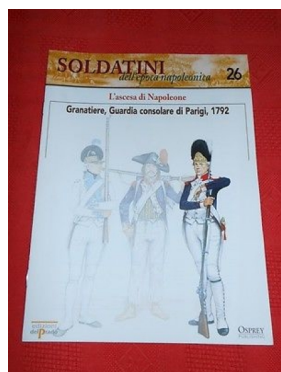

Soldatini Epoca Napoleonica - L' ascesa di Napoleone - 2002

[Controllare la descrizione dettagliata](#)

Valutazione: Nessuna valutazione

Prezzo

Prezzo di vendita 4,49 €

[Fai una domanda su questo prodotto](#)

Descrizione

```
var itemNumber = window.ebayItemID ? window.ebayItemID : -1; function getGalleryData() { var galleryData = { scrollGalleryQueryString: '&uid=193148&siteid=101&categoryID=171387&eBayItemNumber=' + itemNumber, showCaseTagNum: 1, postTimeSettings: { 'id': 26074, 'accountID': 193148, 'totalItemsDisplayed': 20, 'itemSelectionMode': 0, 'styleOption': 0, 'palette': 2, 'color': '516BC6', 'texture': 'gold', 'matchGalleryToTemplate': false, 'title': 'CHARTALAND', 'linkMessage': 'CLICCA QUI per vedere tutti i miei oggetti', 'emptyGalleryText': 'My Store Window is currently updating item info', 'position': 0, 'overridePosition': null, 'zoomLevel': null, 'overridePalette': null, 'overrideColor': null, 'overrideTexture': null, 'overrideMatchTemplate': null }, baseUrl: 'http://asw.auctiva.com/'; return galleryData; } var sctTag1 = document.createElement('script'); sctTag1.setAttribute('src', 'http://asw.auctiva.com/js/auctivaScrollingGallery.js'); if (document.body != null) { document.body.appendChild(sctTag1); }
```

*** Soldatini dell' epoca napoleonica n. 26 / 2002 - L' ascesa di Napoleone - ed. Del Prado, pagine 15 riccamente illustrate

Per appassionati, studiosi e collezionisti.

Condizioni ottime !!!