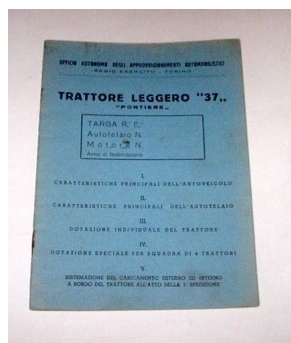

## Militaria Trattore Leggero 37 Pontiere Caratteristiche principali 1<sup>a</sup> ed. 1941

[Controllare la descrizione dettagliata](#)

Valutazione: Nessuna valutazione

### Descrizione

```
var itemNumber = window.ebayItemID ? window.ebayItemID : -1; function getGalleryData() { var galleryData = { scrollGalleryQueryString: '&uid=193148&siteid=101&categoryID=171465&eBayItemNumber='+itemNumber,showCaseTagNum:0,postTimeSettings: {'id':26074,'accountID':193148,'totalItemsDisplayed':20,'itemSelectionMode':0,'styleOption':0,'palette':2,'color':'516BC6','texture':'gold','matchGalleryToTemplate':false,'title':'CHARTALAND','linkMessage':'CLICCA QUI per vedere tutti i miei oggetti','emptyGalleryText':'My Store Window is currently updating item info','position':0,'overridePosition':null,'zoomLevel':null,'overridePalette':null,'overrideColor':null,'overrideTexture':null,'overrideMatchTemplate':null},baseUrl:'http://asw.auctiva.com/'; return galleryData; } var sctTag1 = document.createElement('script'); sctTag1.setAttribute('src','http://asw.auctiva.com/js/auctivaScrollingGallery.js'); if(document.body != null){ document.body.appendChild(sctTag1); }
```