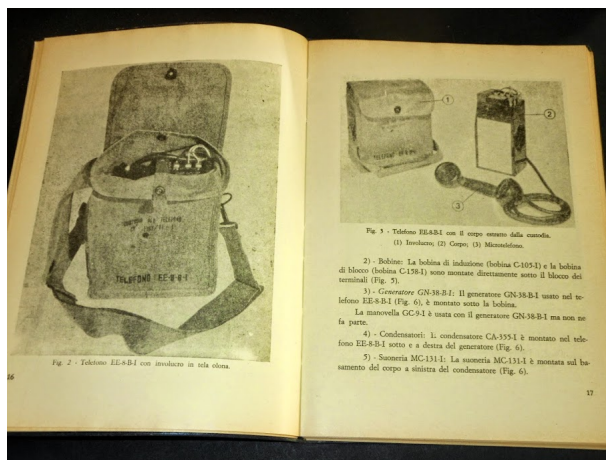

Interessante pubblicazione, fonte di informazioni per appassionati, studiosi e collezionisti.

Condizioni molto buone salvo piccoli segni del tempo !!!

**FAI IMMEDIATAMENTE un'offerta per l'oggetto ....
NON ASPETTARE la scadenza...
NON TE NE PENTIRAI!!!!.....**

COMPRA SUBITO!!!

BUONA ASTA !

COSTI COMPLESSIVI PER SPEDIZIONE ED IMBALLAGGIO:

Fino a 2 Kg:

**3,50 Euro con Piego di libri semplice (non tracciabile)
5,50 Euro con Piego di libri raccomandato (tracciabile)**

Da 2 a 5 Kg:

**5,50 Euro con Piego di libri semplice (non tracciabile)
7,50 Euro con Piego di libri raccomandato (tracciabile)**

Oltre 5 Kg: