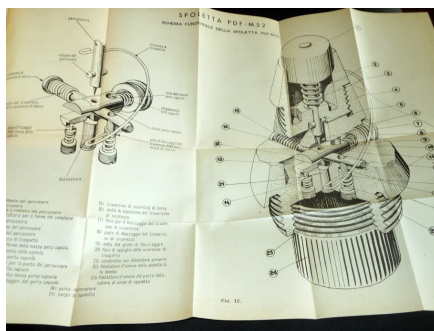

**FAI IMMEDIATAMENTE un'offerta per l'oggetto ....
NON ASPETTARE la scadenza...
NON TE NE PENTIRAI!!!.....**

COMPRA SUBITO!!!

BUONA ASTA !

COSTI COMPLESSIVI PER SPEDIZIONE ED IMBALLAGGIO:

Fino a 2 Kg:

**3,50 Euro con Piego di libri semplice (non tracciabile)
5,50 Euro con Piego di libri raccomandato (tracciabile)**

Da 2 a 5 Kg:

**5,50 Euro con Piego di libri semplice (non tracciabile)
7,50 Euro con Piego di libri raccomandato (tracciabile)**