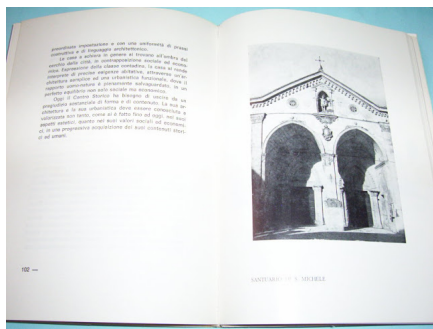

... ACQUISTA SUBITO ...
..... NON ASPETTARE la scadenza...
... NON RISCHIARE DI PERDERLO...

COSTI SPEDIZIONE ED IMBALLAGGIO: