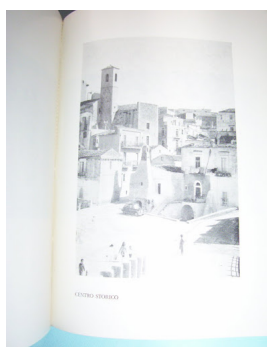

... ACQUISTA SUBITO ...
..... NON ASPETTARE la scadenza...
... NON RISCHIARE DI PERDERLO...

COSTI SPEDIZIONE ED IMBALLAGGIO: