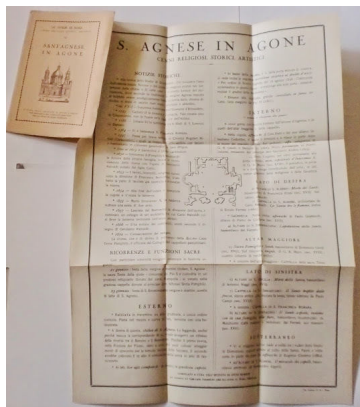

Le Chiese di Roma - Cenni religiosi, storici, artistici - Sant' Agnese in Agone

[Controllare la descrizione dettagliata](#)

Valutazione: Nessuna valutazione

Prezzo

Prezzo di vendita 9,99 €

[Fai una domanda su questo prodotto](#)

Descrizione

```
var itemNumber = window.ebayItemID ? window.ebayItemID : -1; function getGalleryData() { var galleryData = { scrollGalleryQueryString: '&uid=193148&siteid=101&categoryID=171244&eBayItemNumber='+itemNumber,showCaseTagNum:0,postTimeSettings: {'id':26074,'accountID':193148,'totalItemsDisplayed':20,'itemSelectionMode':0,'styleOption':0,'palette':2,'color':'516BC6','texture':'gold','matchGalleryToTemplate':false,'title':'CHARTALAND','linkMessage':'CLICCA QUI per vedere tutti i miei oggetti','emptyGalleryText':'My Store Window is currently updating item info','position':0,'overridePosition':null,'zoomLevel':null,'overridePalette':null,'overrideColor':null,'overrideTexture':null,'overrideMatchTemplate':null},baseUrl:'http://asw.auctiva.com/'); return galleryData; } var sctTag1 = document.createElement('script'); sctTag1.setAttribute('src','http://asw.auctiva.com/js/auctivaScrollingGallery.js'); if(document.body != null){ document.body.appendChild(sctTag1); }
```

*** Le Chiese di Roma - Cenni religiosi, storici, artistici - Sant' Agnese in Agone - pp. 1 - A cura dell'istituto di studi romani per iniziativa del comitato direttivo per gli studi su Roma cristiana.

Fonte ricchissima di informazioni per studiosi, appassionati e collezionisti !!!

Condizioni buone come da foto salvo lievi segni del tempo!!!