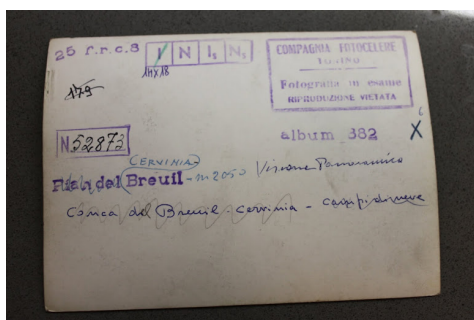

Descrizione

```
var itemNumber = window.ebayItemID ? window.ebayItemID : -1; function getGalleryData() { var galleryData = { scrollGalleryQueryString: '&uid=193148&siteid=101&categoryID=48&eBayItemNumber='+itemNumber,showCaseTagNum:2,postTimeSettings: { 'id':26074,'accountId':193148,'totalItemsDisplayed':20,'itemSelectionMode':0,'styleOption':0,'palette':2,'color':'516BC6','texture':'gold','matchGalleryToTemplate':false,'title':'CHARTALAND','linkMessage':'CLICCA QUI per vedere tutti i miei oggetti','emptyGalleryText':'My Store Window is currently updating item info','position':0,'overridePosition':null,'zoomLevel':null,'overridePalette':null,'overrideColor':null,'overrideTexture':null,'overrideMatchTemplate':null},baseUrl:'http://asw.auctiva.com/'); return galleryData; } var sctTag1 = document.createElement('script'); sctTag1.setAttribute('src','http://asw.auctiva.com/js/auctivaScrollingGallery.js'); if(document.body != null){ document.body.appendChild(sctTag1); }
```

Fotografia originale realizzata dalla Compagnia Fotocelere di Torino, come scelta per le immagini da riprodurre in formato cartolina. L'immagine documenta uno scorcio della conca del Breuil Cervinia in Valle d'Aosta. Sul verso sono presenti numerosi timbri e annotazioni. Databile intorno al 1950.