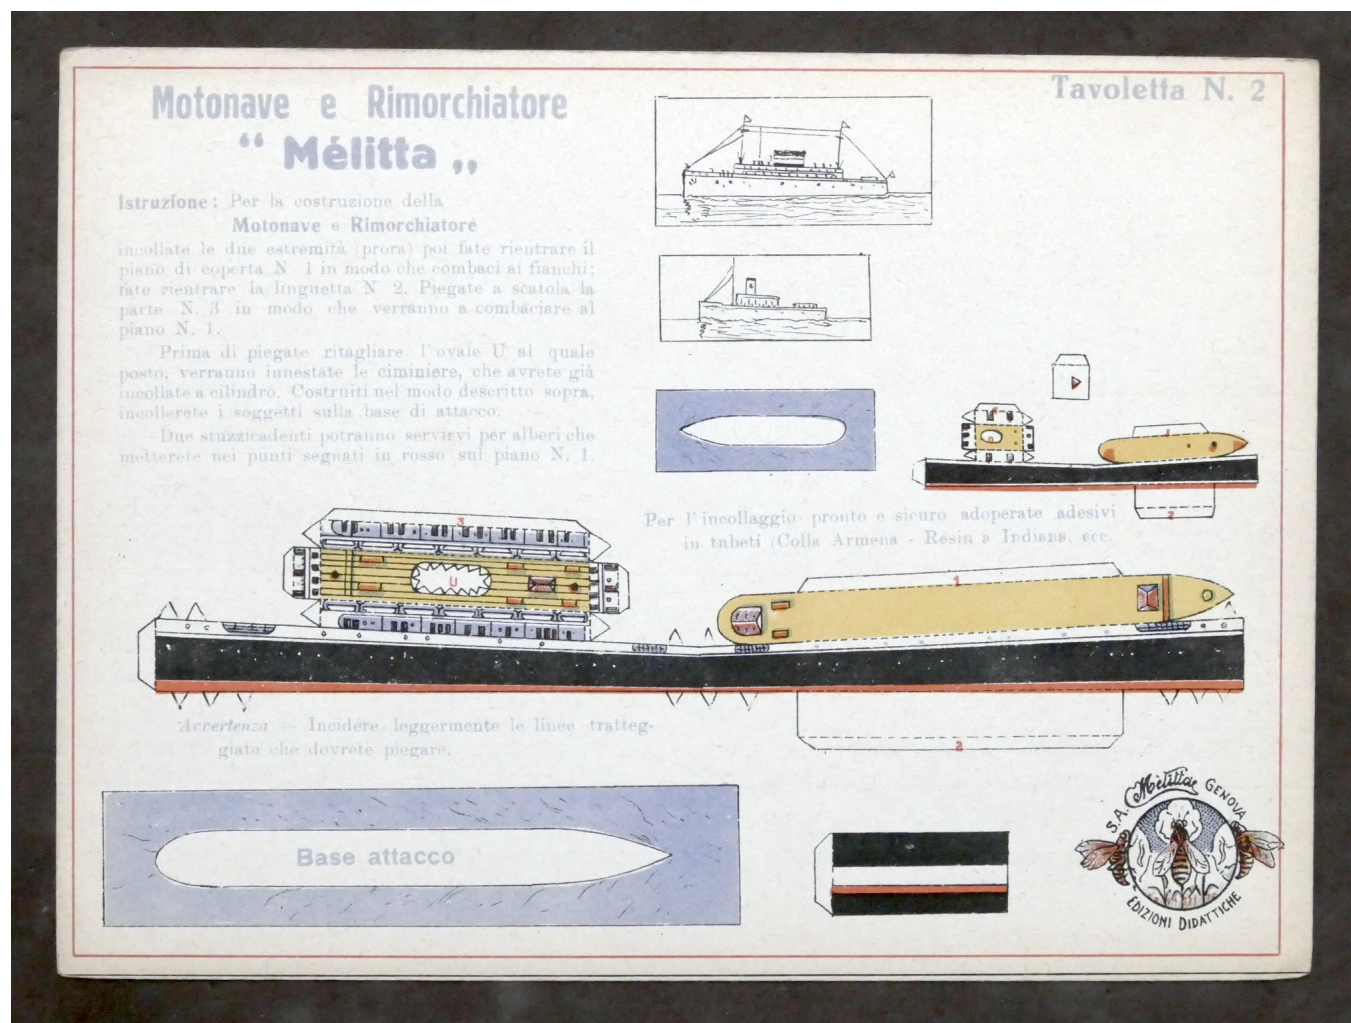

Costruzioni carta - Modellismo Navale - Motonave e rimorchiatore - Melitta

[Controllare la descrizione dettagliata](#)

Valutazione: Nessuna valutazione

Prezzo

Prezzo di vendita 19,99 €

[Fai una domanda su questo prodotto](#)

Descrizione

Costruzioni carta - Modellismo Navale

Transatlantico e rimorchiatore - anni '40 Melitta - Tavoletta 2

Dimensioni: 18 x 24 cm ca.

Condizioni molto buone.