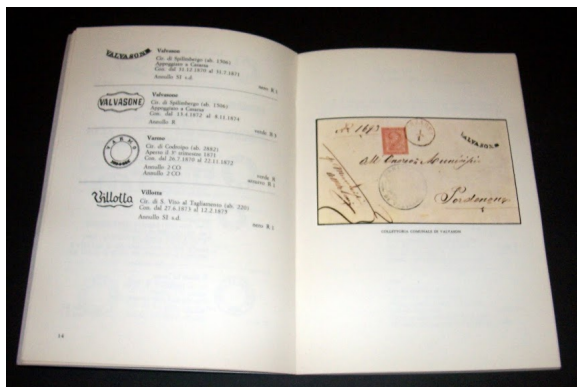

Condizioni molto buone come da foto !!!

**FAI IMMEDIATAMENTE un'offerta per l'oggetto ....
NON ASPETTARE la scadenza...
NON TE NE PENTIRAI!!!!.....
COMPRA SUBITO!!!!...
COMPRA PER PRIMO!!!!!!**

BUONA ASTA !

COSTI COMPLESSIVI PER SPEDIZIONE ED IMBALLAGGIO:

Fino a 2 Kg:

**3,50 Euro con Piego di libri semplice (non tracciabile)
5,50 Euro con Piego di libri raccomandato (tracciabile)**

Da 2 a 5 Kg:

**5,50 Euro con Piego di libri semplice (non tracciabile)
7,50 Euro con Piego di libri raccomandato (tracciabile)**