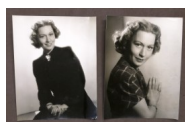

Cinema - Lotto 2 Fotografie dell'attrice tedesca Heli Finkenzeller - anni '30

[Controllare la descrizione dettagliata](#)

Valutazione: Nessuna valutazione

Prezzo

Prezzo di vendita 29,99 €

[Fai una domanda su questo prodotto](#)

Descrizione

Cinema - Lotto 2 Fotografie dell'attrice tedesca Heli Finkezeller - anni '30

Dimensioni: 22 x 29 cm ca.

Condizioni molto buone.

Heli Finkenzeller, all'anagrafe Helene Finkenzeller (Monaco di Baviera, 17 novembre 1914 – Monaco di Baviera, 14 gennaio 1991), è stata un'attrice tedesca teatrale, cinematografica e televisiva.