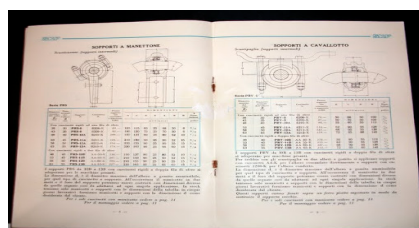

Descrizione

...Listino prezzi n° 659 - SKF Sopporti e Cuscinetti per macchine agricole - 1932 - pp. 16 con illustrazioni tecniche.

Ricambi, accessori; per appassionati, studiosi e collezionisti.

Condizioni molto buone come da foto!!