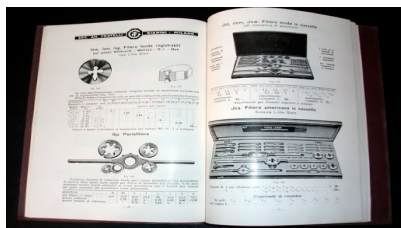

FAI IMMEDIATAMENTE un'offerta per l'oggetto .... NON ASPETTARE la scadenza... NON TE NE PENTIRAI!!!!..... COMPRA SUBITO!!!

BUONA ASTA !

.
.
.

COSTI COMPLESSIVI PER SPEDIZIONE ED IMBALLAGGIO:

Fino a 2 Kg:

**3,50 Euro con Piego di libri semplice (non tracciabile)
5,50 Euro con Piego di libri raccomandato (tracciabile)**

Da 2 a 5 Kg:

**5,50 Euro con Piego di libri semplice (non tracciabile)
7,50 Euro con Piego di libri raccomandato (tracciabile)**

Oltre 5 Kg:

10,00 Euro a mezzo Paccocelere3 (tracciabile)

Le dimensioni devono rispettare gli standard postali : (per dimensioni superiori si passa al paccocelere3)