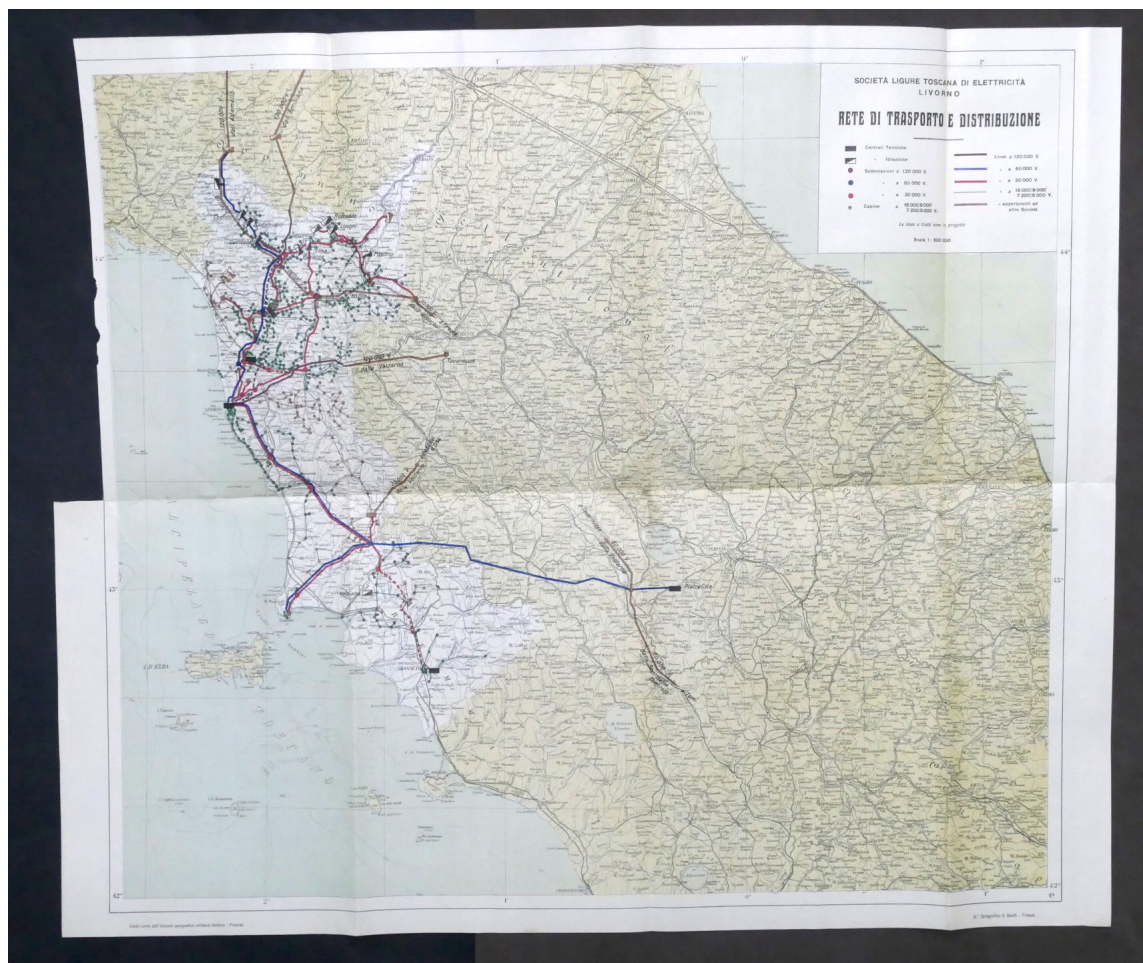

Carta geografica Rete di Trasporto e Distribuzione Elettricit  Toscana anni '30

[Controllare la descrizione dettagliata](#)

Valutazione: Nessuna valutazione

Prezzo

Prezzo di vendita 49,99 €

[Fai una domanda su questo prodotto](#)

Descrizione

Carta geografica - Società Ligure Toscana di Elettricità - Rete di Trasporto e Distribuzione Eletttricità Toscana - anni '30

Dimensioni: 60 x 71 cm ca.

Condizioni generali buone. Strappo al bordo sinistro.